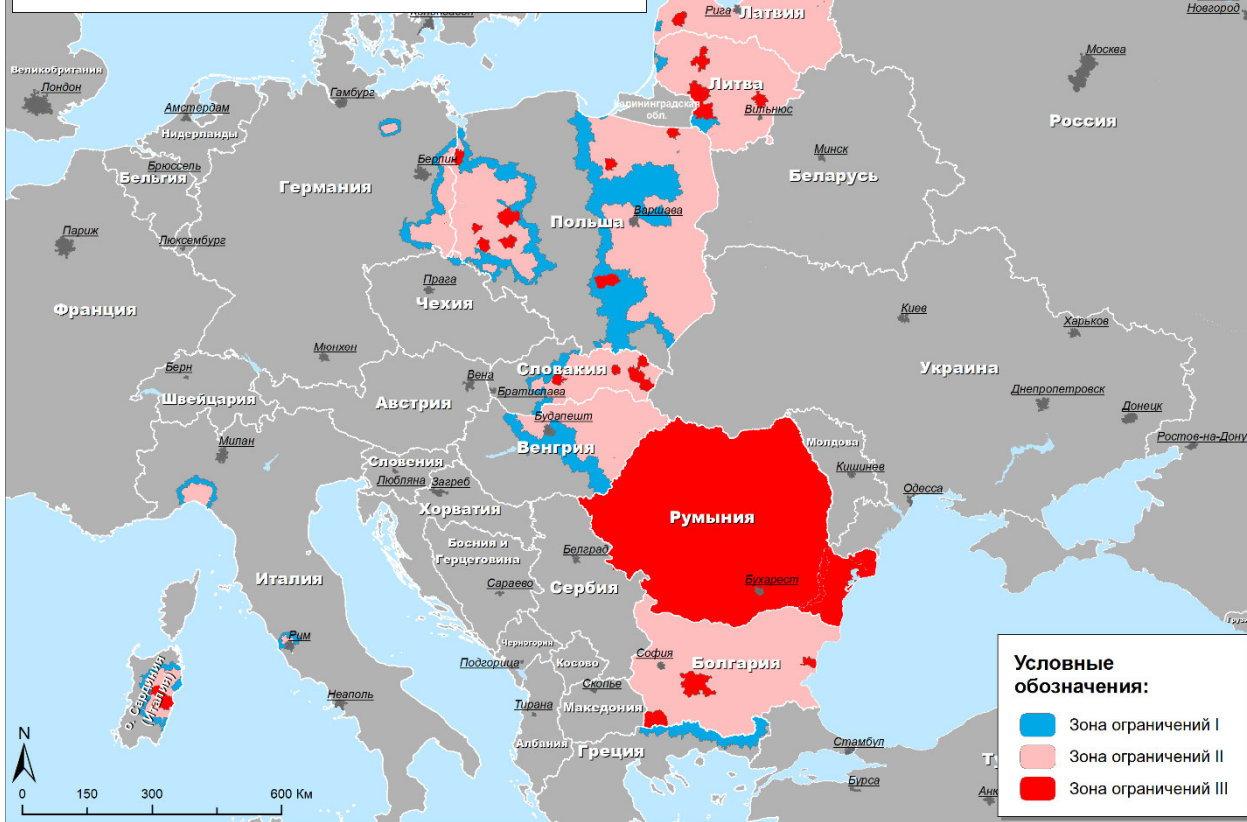

Регионализация стран Евросоюза по африканской чуме свиней (по данным ЕС от 21 декабря 2022 г.)

Условные обозначения:

- Зона ограничений I
- Зона ограничений II
- Зона ограничений III

Примечание: для детального просмотра карты нужно увеличить ее масштаб.